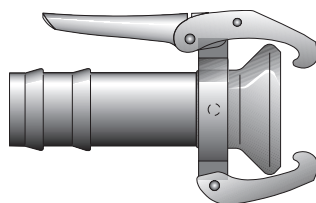

Snabbkoppling modell 42

Snabbkoppling 5162 har en lika enkel som genialiska konstruktion då den garanterar fullständig täthet för både tryck och vakuum även i avvinklat läge.

Kopplingen består av en han-del och hon-del med kraftig gummiringstättning och ett ledat haksystem, försett med automatisk låsspärr, som hindrar kopplingen att öppnas av misstag.

Kopplingen tillverkas som standard i galvaniserat stål men görs även i rostfritt stål och aluminium.

KMS

Honkoppling med slangsocket

Kopplings storlek x ansl.	Slang-socket	Koppl. längd *	Vikt			Best. nr Galvad	Best. nr Aluminium	Best. nr Rostfritt (SS)
			Galv	Alum.	SS			
38 x 40	38	150	0,5			5162-1804		
48 x 40	38	210	1,4		1,3	5162-1812	5163-2909	5163-1803
48 x 50	50	210	1,4		1,3	5162-1820	5163-2918	5163-1811
48 x 65	63	210			1,4			5163-1829
60 x 50	50	200	1,6		1,5	5162-1838	5163-2927	5163-1831
60 x 65	63	200	1,6		1,5	5162-1846	5163-2936	5163-1833
76 x 50	50	220	2,6		2,5	5162-1853	5163-2945	5163-1837
76 x 65	63	260	2,6		2,5	5162-1879	5163-2954	5163-1845
76 x 75	75	260	2,7			5162-1878	5163-2961	
76 x 80	76	260	2,8		2,5	5162-1879	5163-2963	5163-1852
102 x 75	75	260	3,5			5162-1880	5163-2964	
102 x 80	76	260	3,6			5162-1881	5163-2965	
102 x 90	90	270	3,7			5162-1883	5163-2967	
102 x 100	102	270	3,7		3,5	5162-1887	5163-2972	5163-1860
133 x 125	125	315	6,4		5,5	5162-1895	5163-2981	5163-1868
152 x 150	150	330	9,5		7,5	5162-1903	5163-2990	5163-1876
204 x 200	200	340	15,0		14,0	5162-1915		5163-1884

* Gäller galvad koppling

KMSK

Honkoppling med kort slangsocket

Kopplings storlek	Slang-socket	Koppl. längd *	Vikt			Bes. nr Galvad	Best. nr Aluminium	Best. nr Rostfritt (SS)
			Galv	Alum.	SS			
76	76	240				5162-2510		5163-1510
102	102	240				5162-2515		5163-1515