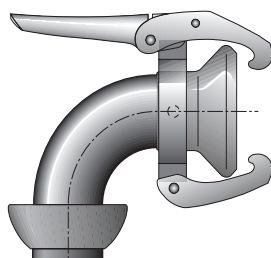

Snabbkoppling modell 42

KKM

Honkoppling för påsvetsning

Kopplings storlek	Ansl. mm	Koppl. längd *	Vikt			Best. nr Galvad	Best. nr Aluminium	Best. nr Rostfritt (SS)	Best. nr obehandlad
			Galv	Alum.	SS				
38	38	125	0,4			5162-1507			5162-1580
38	42	125	0,5			5162-1509			
48	50	145	1,2		1,2	5162-1515	5163-2709	5163-1670	5162-1582
48	60	145	1,3			5162-1517			
60	60	140	1,4		1,3	5162-1523		5163-1674	5162-1584
60	70						5163-2718		
76	76	165	2,5		2,3	5162-1531	5163-2727	5163-1688	5162-1586
76	89	165	2,6		2,5	5162-1533		5163-1692	
102	102	175	3,4		3,2	5162-1549	5163-2736	5163-1696	5162-1588
102	114	175	3,5		3,3	5162-1551		5163-1697	
133	127				5,2		5162-2745	5163-1696	
133	133	215	5,7			5162-1556			5162-1590
133	139	215	6,5			5162-1558			
152	152	245	8,6		6,5	5162-1564	5163-2754	5163-1699	5162-1592
152	168	245	9,0			5162-1566			
204	204	250	14,0		13,0	5162-1575		5163-1701	5162-1594
204	219	250	14,5			5162-1577			

* Gäller galvad koppling

KRKB

Böj 90°

Kopplings storlek	Längd 1 *	Längd 2 *	Vikt			Best. nr Galvad	Best. nr Aluminium	Best. nr Rostfritt (SS)
			Galv	Alum.	SS			
38	110	110	1,0			5162-2901		
48	150	130	2,0			5162-2919	5163-3709	5163-1100
60	145	145	2,5			5162-2927	5163-3718	5163-1109
76	175	175	3,7			5162-2935	5163-3727	5163-1118
102	225	215	6,1			5162-2943	5163-3726	5163-1126
133	310	270	11,5			5162-2950	5163-3745	5163-1134
152	310	270	20,0			5162-2968	5163-3754	5163-1142
204	405	450	35,0			5162-2980		5163-1150