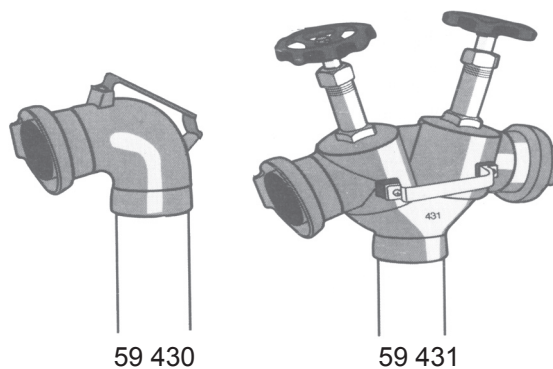

# Brandposter 59430/1

Best. nr	Utförande
59430-000	BRANDPOST, ENKEL UTAN AVSTÄNGNING
59430-004	D:O MED FOTSKRUV
59430-005	D:O MED BAJONETTKOPPLING
59430-006	D:O MED ÖGONBLICKSHYLSA
59431-000	BRANDPOST, DUBBEL MED AVSTÄNGNING
59431-004	D:O MED FOTSKRUV
59431-005	D:O MED BAJONETTKOPPLING
59431-006	D:O MED ÖGONBLICKSHYLSA
59404-000	FOTANSLUTNING, FOTSKRUV
59405-000	FOTANSLUTNING, BAJONETTKOPPLING
59406-000	FOTANSLUTNING, ÖGONBLICKSHYLSA

## Slangkoppling 63

Best. nr	Kopplingsdel	Gänga inv R-gga	Gänga utv R-gga	Socket mm	Material
59423-038	63			38	Mässing
59423-051	63			51	Mässing
59426-063	63			63	Mässing
59433-038	63			38	Pressal
59433-051	63			51	Pressal
59433-063	63			63	Pressal
59433-076	63			76	Pressal
59424-040	63	1 1/2"			Mässing
59424-050	63	2"			Mässing
59424-065	63	2 1/2"			Mässing
59434-040	63	1 1/2"			Pressal
59434-050	63	2"			Pressal
59434-065	63	2 1/2"			Pressal
59425-050	63		2"		Mässing
59425-065	63		2 1/2"		Mässing
59435-050	63		2"		Pressal
59435-065	63		2 1/2"		Pressal
		<b>Utförande</b>			
59436-000	63				Pressal
59436-600	63				Mässing
59444-000	63/32				