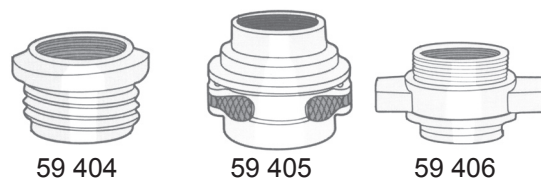

# Brandposter 59430/1

Best. nr	Utförande
59430-000	BRANDPOST, ENKEL UTAN AVSTÄNGNING
59430-004	D:O MED FOTSKRUV
59430-005	D:O MED BAJONETTKOPPLING
59430-006	D:O MED ÖGONBLICKSHYLSA
59431-000	BRANDPOST, DUBBEL MED AVSTÄNGNING
59431-004	D:O MED FOTSKRUV
59431-005	D:O MED BAJONETTKOPPLING
59431-006	D:O MED ÖGONBLICKSHYLSA
59404-000	FOTANSLUTNING, FOTSKRUV
59405-000	FOTANSLUTNING, BAJONETTKOPPLING
59406-000	FOTANSLUTNING, ÖGONBLICKSHYLSA

59 430

59 431

59 404

59 405

59 406

## Slangkoppling 63

Best. nr	Kopplingsdel	Gänga inv R-gga	Gänga utv R-gga	Socket mm	Material
59423-038	63			38	Mässing
59423-051	63			51	Mässing
59426-063	63			63	Mässing
59433-038	63			38	Pressal
59433-051	63			51	Pressal
59433-063	63			63	Pressal
59433-076	63			76	Pressal
59424-040	63	1 1/2"			Mässing
59424-050	63	2"			Mässing
59424-065	63	2 1/2"			Mässing
59434-040	63	1 1/2"			Pressal
59434-050	63	2"			Pressal
59434-065	63	2 1/2"			Pressal
59425-050	63		2"		Mässing
59425-065	63		2 1/2"		Mässing
59435-050	63		2"		Pressal
59435-065	63		2 1/2"		Pressal
		<b>Utförande</b>			
59436-000	63				Pressal
59436-600	63				Mässing
59444-000	63/32				