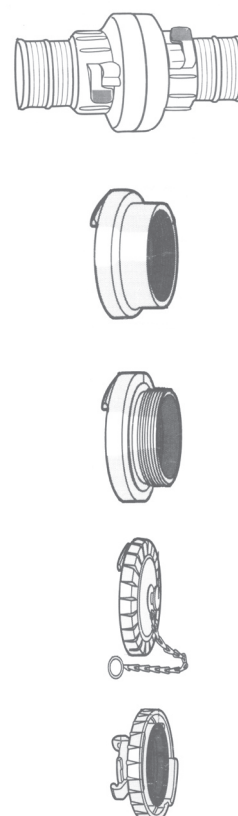

# Brandposter 59430/1

Best. nr	Utförande
59430-000	BRANDPOST, ENKEL UTAN AVSTÄNGNING
59430-004	D:O MED FOTSKRUV
59430-005	D:O MED BAJONETTKOPPLING
59430-006	D:O MED ÖGONBLICKSHYLSA
59431-000	BRANDPOST, DUBBEL MED AVSTÄNGNING
59431-004	D:O MED FOTSKRUV
59431-005	D:O MED BAJONETTKOPPLING
59431-006	D:O MED ÖGONBLICKSHYLSA
59404-000	FOTANSLUTNING, FOTSKRUV
59405-000	FOTANSLUTNING, BAJONETTKOPPLING
59406-000	FOTANSLUTNING, ÖGONBLICKSHYLSA

59 430

59 431

59 404

59 405

59 406

## Slangkoppling 63

Best. nr	Kopplingsdel	Gänga inv R-gga	Gänga utv R-gga	Socket mm	Material
59423-038	63			38	Mässing
59423-051	63			51	Mässing
59426-063	63			63	Mässing
59433-038	63			38	Pressal
59433-051	63			51	Pressal
59433-063	63			63	Pressal
59433-076	63			76	Pressal
59424-040	63	1 1/2"			Mässing
59424-050	63	2"			Mässing
59424-065	63	2 1/2"			Mässing
59434-040	63	1 1/2"			Pressal
59434-050	63	2"			Pressal
59434-065	63	2 1/2"			Pressal
59425-050	63		2"		Mässing
59425-065	63		2 1/2"		Mässing
59435-050	63		2"		Pressal
59435-065	63		2 1/2"		Pressal
		<b>Utförande</b>			
59436-000	63				Pressal
59436-600	63				Mässing
59444-000	63/32				