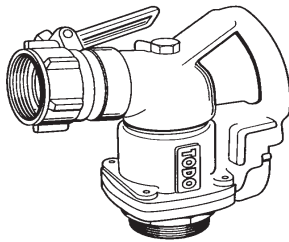

Kan även fås 90 gradiga samt utan svivel

Tillbehör Pistolventiler

Noskoppling Todo-Snap

Noskoppling med förläng mutter finns med Todo-Snap

Adapter för pistolventil med noskoppling

Utloppsrör

Synglas

Propp med handtag