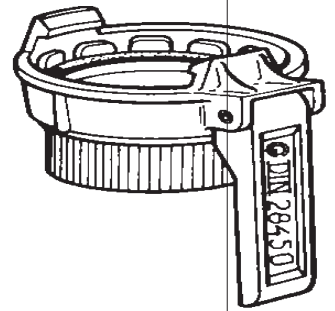

Best. nr	Benämning	Material	Tätning
5312-1050	2" TW-Koppling handel MK50MS	Mässing	Nitril Vulkolan
5312-3050	2" TW-Koppling handel MK50VA	Rostfritt Förniklad MS	Hypalon Teflon
5312-4050	2" TW-Koppling handel MK50VAVA	Rostfritt	Hypalon Teflon
5312-1075	3" TW-Koppling handel MK80MS	Mässing	Nitril Vulkolan
5312-2075	3" TW-Koppling handel MK80AL	Aluminium	Nitril Vulkolan
5312-3075	3" TW-Koppling handel MK80VA	Rostfritt Förniklad MS	Hypalon Teflon
5312-4075	3" TW-Koppling handel MK80VAVA	Rostfri	Hypalon Teflon
5312-1100	4" TW-Koppling handel MK100MS	Mässing	Nitril Olit
5312-5100	4" TW-Koppling handel MK100VI	Mässing	Viton Olit
5312-6100	4" TW-Koppling handel MK100NI	Mässing forniklad	Viton Olit
5312-4100	4" TW-Koppling handel MK100VA	Rostfri	Hypalon Olit
5313-1050	2" TW-Koppling handel VK50MS	Mässing	Vulkolan
5313-4050	2" TW-Koppling handel VK50VA	Rostfritt	Teflon
5313-1075	3" TW-Koppling handel VK80MS	Mässing	Vulkolan
5313-2075	3" TW-Koppling handel VK80AL	Aluminium	Vulkolan
5313-4075	3" TW-Koppling handel VK80VA	Rostfritt	Teflon
5313-1100	4" TW-Koppling handel VK100MS	Mässing	Olit
5313-6100	4" TW-Koppling handel VK100NI	Mässing forniklad	Vulkolan
5313-4100	4" TW-Koppling handel VK100SS	Rostfri	Teflon
5314-1050	2" TW Skyddspropp hona VB50MS	Mässing	
5314-2050	2" TW Skyddspropp hona VB50AL	Aluminium	
5314-4050	2" TW Skyddspropp hona VB50SS	Rostfritt	
5314-7050	2" TW Skyddspropp hona VB50PP	Nylon	
5314-1075	3" TW Skyddspropp hona VB80MS	Mässing	
5314-2075	3" TW Skyddspropp hona VB80AL	Aluminium	
5314-4075	3" TW Skyddspropp hona VB80SS	Rostfritt	
5314-7075	3" TW Skyddspropp hona VB80PP	Nylon	
5314-2100	4" TW Skyddspropp hona VB100AL	Aluminium	
5314-4100	4" TW Skyddspropp hona VB100SS	Rostfritt	
5314-7100	4" TW Skyddspropp hona VB100PP	Polyamid	
5315-1050	2" TW Skyddspropp hane VB50MS	Mässing	Nitril
5315-2050	2" TW Skyddspropp hane VB50AL	Aluminium	Nitril
5315-4050	2" TW Skyddspropp hane VB50SS	Rostfritt	Teflon
5315-1075	3" TW Skyddspropp hane VB80MS	Mässing	Nitril
5315-2075	3" TW Skyddspropp hane VB80AL	Aluminium	Nitril
5315-4075	3" TW Skyddspropp hane VB80SS	Rostfritt	Teflon
5315-2100	4" TW Skyddspropp hane VB100AL	Aluminium	Nitril
5315-4100	4" TW Skyddspropp hane VB100SS	Rostfritt	Teflon