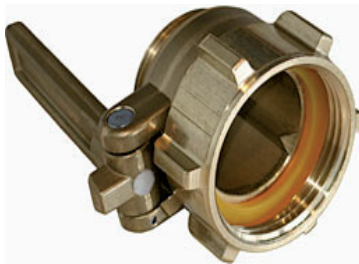

Swe-Finn Trading Company AB

BOGESUND · 185 93 VAXHOLM · TEL 08-544 306 50 · FAX 08-541 317 88
E-mail: info@swe-finn.se <http://www.swe-finn.se>

Pistolventiler 5300

Best. nr	Utlopp	Inlopp	Todo-Snap
5300-0050	W2"-7	W2"-7	X
5300-0051	R2"	R2"	X
5300-0052	W2"-7	R2"	X
5301-0050	W2"-7	W2"-7	
5301-0051	R2"	R2"	
5301-0052	W2"-7	R2"	

Kan även fås 90 gradiga samt utan svivel

Tillbehör Pistolventiler

Noskoppling Todo-Snap

Noskoppling med förläng mutter finns med Todo-Snap

Adapter för pistolventil med noskoppling

Utloppsrör

Synglas

Propp med handtag