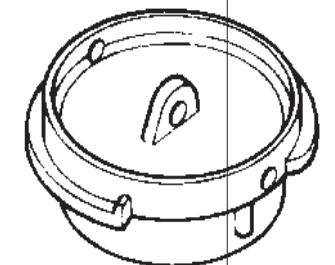

Best. nr	Benämning	Material	Tätning
5312-1050	2" TW-Koppling handel MK50MS	Mässing	Nitril Vulkolan
5312-3050	2" TW-Koppling handel MK50VA	Rostfritt Förniklad MS	Hypalon Teflon
5312-4050	2" TW-Koppling handel MK50VAVA	Rostfritt	Hypalon Teflon
5312-1075	3" TW-Koppling handel MK80MS	Mässing	Nitril Vulkolan
5312-2075	3" TW-Koppling handel MK80AL	Aluminium	Nitril Vulkolan
5312-3075	3" TW-Koppling handel MK80VA	Rostfritt Förniklad MS	Hypalon Teflon
5312-4075	3" TW-Koppling handel MK80VAVA	Rostfri	Hypalon Teflon
5312-1100	4" TW-Koppling handel MK100MS	Mässing	Nitril Olit
5312-5100	4" TW-Koppling handel MK100VI	Mässing	Viton Olit
5312-6100	4" TW-Koppling handel MK100NI	Mässing forniklad	Viton Olit
5312-4100	4" TW-Koppling handel MK100VA	Rostfri	Hypalon Olit
5313-1050	2" TW-Koppling handel VK50MS	Mässing	Vulkolan
5313-4050	2" TW-Koppling handel VK50VA	Rostfritt	Teflon
5313-1075	3" TW-Koppling handel VK80MS	Mässing	Vulkolan
5313-2075	3" TW-Koppling handel VK80AL	Aluminium	Vulkolan
5313-4075	3" TW-Koppling handel VK80VA	Rostfritt	Teflon
5313-1100	4" TW-Koppling handel VK100MS	Mässing	Olit
5313-6100	4" TW-Koppling handel VK100NI	Mässing forniklad	Vulkolan
5313-4100	4" TW-Koppling handel VK100SS	Rostfri	Teflon
5314-1050	2" TW Skyddspropp hona VB50MS	Mässing	
5314-2050	2" TW Skyddspropp hona VB50AL	Aluminium	
5314-4050	2" TW Skyddspropp hona VB50SS	Rostfritt	
5314-7050	2" TW Skyddspropp hona VB50PP	Nylon	
5314-1075	3" TW Skyddspropp hona VB80MS	Mässing	
5314-2075	3" TW Skyddspropp hona VB80AL	Aluminium	
5314-4075	3" TW Skyddspropp hona VB80SS	Rostfritt	
5314-7075	3" TW Skyddspropp hona VB80PP	Nylon	
5314-2100	4" TW Skyddspropp hona VB100AL	Aluminium	
5314-4100	4" TW Skyddspropp hona VB100SS	Rostfritt	
5314-7100	4" TW Skyddspropp hona VB100PP	Polyamid	
5315-1050	2" TW Skyddspropp hane VB50MS	Mässing	Nitril
5315-2050	2" TW Skyddspropp hane VB50AL	Aluminium	Nitril
5315-4050	2" TW Skyddspropp hane VB50SS	Rostfritt	Teflon
5315-1075	3" TW Skyddspropp hane VB80MS	Mässing	Nitril
5315-2075	3" TW Skyddspropp hane VB80AL	Aluminium	Nitril
5315-4075	3" TW Skyddspropp hane VB80SS	Rostfritt	Teflon
5315-2100	4" TW Skyddspropp hane VB100AL	Aluminium	Nitril
5315-4100	4" TW Skyddspropp hane VB100SS	Rostfritt	Teflon