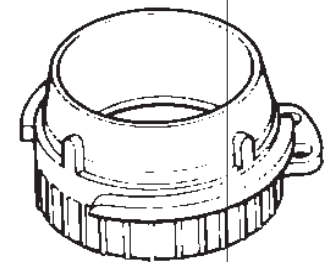

Swe-Finn Trading Company AB

BOGESUND · 185 93 VAXHOLM · TEL 08-544 306 50 · FAX 08-541 317 88
E-mail: info@swe-finn.se <http://www.swe-finn.se>

TW-Kopplingar

Best. nr	Benämning	Material	Tätning
5312-1050	2" TW-Koppling handel MK50MS	Mässing	Nitril Vulkolan
5312-3050	2" TW-Koppling handel MK50VA	Rostfritt Förniklad MS	Hypalon Teflon
5312-4050	2" TW-Koppling handel MK50VAVA	Rostfritt	Hypalon Teflon
5312-1075	3" TW-Koppling handel MK80MS	Mässing	Nitril Vulkolan
5312-2075	3" TW-Koppling handel MK80AL	Aluminium	Nitril Vulkolan
5312-3075	3" TW-Koppling handel MK80VA	Rostfritt Förniklad MS	Hypalon Teflon
5312-4075	3" TW-Koppling handel MK80VAVA	Rostfri	Hypalon Teflon
5312-1100	4" TW-Koppling handel MK100MS	Mässing	Nitril Olit
5312-5100	4" TW-Koppling handel MK100VI	Mässing	Viton Olit
5312-6100	4" TW-Koppling handel MK100NI	Mässing forniklad	Viton Olit
5312-4100	4" TW-Koppling handel MK100VA	Rostfri	Hypalon Olit
5313-1050	2" TW-Koppling handel VK50MS	Mässing	Vulkolan
5313-4050	2" TW-Koppling handel VK50VA	Rostfritt	Teflon
5313-1075	3" TW-Koppling handel VK80MS	Mässing	Vulkolan
5313-2075	3" TW-Koppling handel VK80AL	Aluminium	Vulkolan
5313-4075	3" TW-Koppling handel VK80VA	Rostfritt	Teflon
5313-1100	4" TW-Koppling handel VK100MS	Mässing	Olit
5313-6100	4" TW-Koppling handel VK100NI	Mässing forniklad	Vulkolan
5313-4100	4" TW-Koppling handel VK100SS	Rostfri	Teflon
5314-1050	2" TW Skyddspropp hona VB50MS	Mässing	
5314-2050	2" TW Skyddspropp hona VB50AL	Aluminium	
5314-4050	2" TW Skyddspropp hona VB50SS	Rostfritt	
5314-7050	2" TW Skyddspropp hona VB50PP	Nylon	
5314-1075	3" TW Skyddspropp hona VB80MS	Mässing	
5314-2075	3" TW Skyddspropp hona VB80AL	Aluminium	
5314-4075	3" TW Skyddspropp hona VB80SS	Rostfritt	
5314-7075	3" TW Skyddspropp hona VB80PP	Nylon	
5314-2100	4" TW Skyddspropp hona VB100AL	Aluminium	
5314-4100	4" TW Skyddspropp hona VB100SS	Rostfritt	
5314-7100	4" TW Skyddspropp hona VB100PP	Polyamid	
5315-1050	2" TW Skyddspropp hane VB50MS	Mässing	Nitril
5315-2050	2" TW Skyddspropp hane VB50AL	Aluminium	Nitril
5315-4050	2" TW Skyddspropp hane VB50SS	Rostfritt	Teflon
5315-1075	3" TW Skyddspropp hane VB80MS	Mässing	Nitril
5315-2075	3" TW Skyddspropp hane VB80AL	Aluminium	Nitril
5315-4075	3" TW Skyddspropp hane VB80SS	Rostfritt	Teflon
5315-2100	4" TW Skyddspropp hane VB100AL	Aluminium	Nitril
5315-4100	4" TW Skyddspropp hane VB100SS	Rostfritt	Teflon