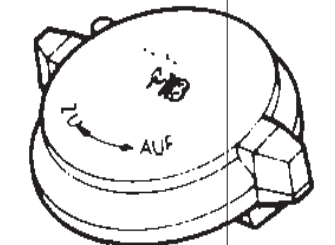

Best. nr	Benämning	Material	Tätning
5312-1050	2" TW-Koppling handel MK50MS	Mässing	Nitril Vulkolan
5312-3050	2" TW-Koppling handel MK50VA	Rostfritt Förniklad MS	Hypalon Teflon
5312-4050	2" TW-Koppling handel MK50VAVA	Rostfritt	Hypalon Teflon
5312-1075	3" TW-Koppling handel MK80MS	Mässing	Nitril Vulkolan
5312-2075	3" TW-Koppling handel MK80AL	Aluminium	Nitril Vulkolan
5312-3075	3" TW-Koppling handel MK80VA	Rostfritt Förniklad MS	Hypalon Teflon
5312-4075	3" TW-Koppling handel MK80VAVA	Rostfri	Hypalon Teflon
5312-1100	4" TW-Koppling handel MK100MS	Mässing	Nitril Olit
5312-5100	4" TW-Koppling handel MK100VI	Mässing	Viton Olit
5312-6100	4" TW-Koppling handel MK100NI	Mässing forniklad	Viton Olit
5312-4100	4" TW-Koppling handel MK100VA	Rostfri	Hypalon Olit
5313-1050	2" TW-Koppling handel VK50MS	Mässing	Vulkolan
5313-4050	2" TW-Koppling handel VK50VA	Rostfritt	Teflon
5313-1075	3" TW-Koppling handel VK80MS	Mässing	Vulkolan
5313-2075	3" TW-Koppling handel VK80AL	Aluminium	Vulkolan
5313-4075	3" TW-Koppling handel VK80VA	Rostfritt	Teflon
5313-1100	4" TW-Koppling handel VK100MS	Mässing	Olit
5313-6100	4" TW-Koppling handel VK100NI	Mässing forniklad	Vulkolan
5313-4100	4" TW-Koppling handel VK100SS	Rostfri	Teflon
5314-1050	2" TW Skyddspropp hona VB50MS	Mässing	
5314-2050	2" TW Skyddspropp hona VB50AL	Aluminium	
5314-4050	2" TW Skyddspropp hona VB50SS	Rostfritt	
5314-7050	2" TW Skyddspropp hona VB50PP	Nylon	
5314-1075	3" TW Skyddspropp hona VB80MS	Mässing	
5314-2075	3" TW Skyddspropp hona VB80AL	Aluminium	
5314-4075	3" TW Skyddspropp hona VB80SS	Rostfritt	
5314-7075	3" TW Skyddspropp hona VB80PP	Nylon	
5314-2100	4" TW Skyddspropp hona VB100AL	Aluminium	
5314-4100	4" TW Skyddspropp hona VB100SS	Rostfritt	
5314-7100	4" TW Skyddspropp hona VB100PP	Polyamid	
5315-1050	2" TW Skyddspropp hane VB50MS	Mässing	Nitril
5315-2050	2" TW Skyddspropp hane VB50AL	Aluminium	Nitril
5315-4050	2" TW Skyddspropp hane VB50SS	Rostfritt	Teflon
5315-1075	3" TW Skyddspropp hane VB80MS	Mässing	Nitril
5315-2075	3" TW Skyddspropp hane VB80AL	Aluminium	Nitril
5315-4075	3" TW Skyddspropp hane VB80SS	Rostfritt	Teflon
5315-2100	4" TW Skyddspropp hane VB100AL	Aluminium	Nitril
5315-4100	4" TW Skyddspropp hane VB100SS	Rostfritt	Teflon