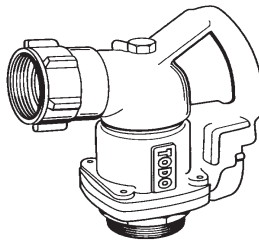

Swe-Finn Trading Company AB

BOGESUND · 185 93 VAXHOLM · TEL 08-544 306 50 · FAX 08-541 317 88
E-mail: info@swe-finn.se <http://www.swe-finn.se>

Pistolventiler 5300

Best. nr	Utlopp	Inlopp	Todo-Snap
5300-0050	W2"-7	W2"-7	X
5300-0051	R2"	R2"	X
5300-0052	W2"-7	R2"	X
5301-0050	W2"-7	W2"-7	
5301-0051	R2"	R2"	
5301-0052	W2"-7	R2"	

Kan även fås 90 gradiga samt utan svivel

Tillbehör Pistolventiler

Noskoppling Todo-Snap

Noskoppling med förläng mutter finns med Todo-Snap

Adapter för pistolventil med noskoppling

Utloppsrör

Synglas

Propp med handtag