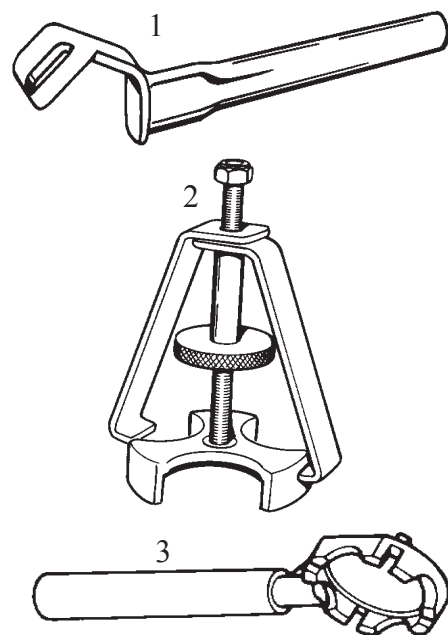

Swe-Finn Trading Company AB

BOGESUND · 185 93 VAXHOLM · TEL 08-544 306 50 · FAX 08-541 317 88

E-mail: info@swe-finn.se

<http://www.swe-finn.se>

Verktyg

Best. nr	Benämning	För Dimension	Matrial	Bild
5318-0050	Kopplings nyckel	R 2"	Stål	1
5318-0075	Kopplings nyckel	R 3"	Stål	1
5318-1075	Verktyg för byte av rullar	2 1/2" - 3"	Stål	2
5318-2050	Monterings nyckel TW-Koppl.	2"	Stål	3
5318-2075	Monterings nyckel TW-Koppl.	3"	Stål	3
5318-3000	Demont.verktyg delb.tankdel		Stål	6
5318-4025	Demont. för Todo-matic slangd.	1"		4
5318-4050	Demont. för Todo-matic slangd.	2"		4
5318-4063	Demont. för Todo-matic slangd.	2 1/2"		4
5318-4075	Demont. för Todo-matic slangd.	3"		4
5318-4100	Demont. för Todo-matic slangd.	4"		4
5318-5063	Mont nyckel tank & slangdel	2 1/2"		5
5318-5075	Mont nyckel tank & slangdel	3"		5
5318-5100	Mont nyckel tank & slangdel	4"		7
5318-6000	Noskopplings verktyg			
5318-7000	Klonyckel storz	X	Stål	
5318-8050	Kopparhammare 500 gr			
5318-8100	Kopparhammare 1000 gr			
5318-9000	Haknyckel svivlar & kopplingar			