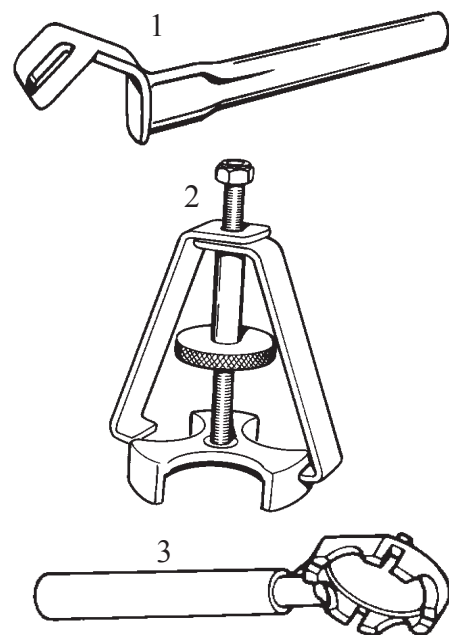

# Verktyg

| Best. nr  | Benämning                      | För Dimension | Matrial | Bild |
|-----------|--------------------------------|---------------|---------|------|
| 5318-0050 | Kopplings nyckel               | R 2"          | Stål    | 1    |
| 5318-0075 | Kopplings nyckel               | R 3"          | Stål    | 1    |
| 5318-1075 | Verktyg för byte av rullar     | 2 1/2" - 3"   | Stål    | 2    |
| 5318-2050 | Monterings nyckel TW-Koppl.    | 2"            | Stål    | 3    |
| 5318-2075 | Monterings nyckel TW-Koppl.    | 3"            | Stål    | 3    |
| 5318-3000 | Demont.verktyg delb.tankdel    |               | Stål    | 6    |
| 5318-4025 | Demont. för Todo-matic slangd. | 1"            |         | 4    |
| 5318-4050 | Demont. för Todo-matic slangd. | 2"            |         | 4    |
| 5318-4063 | Demont. för Todo-matic slangd. | 2 1/2"        |         | 4    |
| 5318-4075 | Demont. för Todo-matic slangd. | 3"            |         | 4    |
| 5318-4100 | Demont. för Todo-matic slangd. | 4"            |         | 4    |
| 5318-5063 | Mont nyckel tank & slangdel    | 2 1/2"        |         | 5    |
| 5318-5075 | Mont nyckel tank & slangdel    | 3"            |         | 5    |
| 5318-5100 | Mont nyckel tank & slangdel    | 4"            |         | 7    |
| 5318-6000 | Noskopplings verktyg           |               |         |      |
| 5318-7000 | Klonyckel storz                | X             | Stål    |      |
| 5318-8050 | Kopparhammare 500 gr           |               |         |      |
| 5318-8100 | Kopparhammare 1000 gr          |               |         |      |
| 5318-9000 | Haknyckel svivlar & kopplingar |               |         |      |