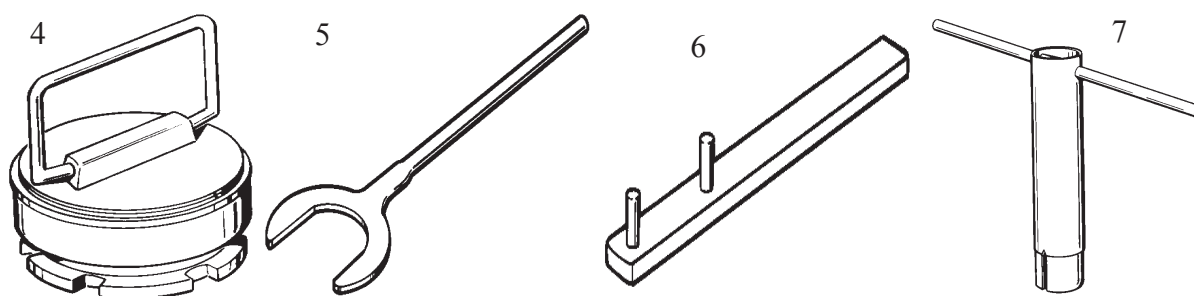

# Verktyg

| Best. nr  | Benämning                      | För Dimension | Matrial | Bild |
|-----------|--------------------------------|---------------|---------|------|
| 5318-0050 | Kopplings nyckel               | R 2"          | Stål    | 1    |
| 5318-0075 | Kopplings nyckel               | R 3"          | Stål    | 1    |
| 5318-1075 | Verktyg för byte av rullar     | 2 1/2" - 3"   | Stål    | 2    |
| 5318-2050 | Monterings nyckel TW-Koppl.    | 2"            | Stål    | 3    |
| 5318-2075 | Monterings nyckel TW-Koppl.    | 3"            | Stål    | 3    |
| 5318-3000 | Demont.verktyg delb.tankdel    |               | Stål    | 6    |
| 5318-4025 | Demont. för Todo-matic slangd. | 1"            |         | 4    |
| 5318-4050 | Demont. för Todo-matic slangd. | 2"            |         | 4    |
| 5318-4063 | Demont. för Todo-matic slangd. | 2 1/2"        |         | 4    |
| 5318-4075 | Demont. för Todo-matic slangd. | 3"            |         | 4    |
| 5318-4100 | Demont. för Todo-matic slangd. | 4"            |         | 4    |
| 5318-5063 | Mont nyckel tank & slangdel    | 2 1/2"        |         | 5    |
| 5318-5075 | Mont nyckel tank & slangdel    | 3"            |         | 5    |
| 5318-5100 | Mont nyckel tank & slangdel    | 4"            |         | 7    |
| 5318-6000 | Noskopplings verktyg           |               |         |      |
| 5318-7000 | Klonyckel storz                | X             | Stål    |      |
| 5318-8050 | Kopparhammare 500 gr           |               |         |      |
| 5318-8100 | Kopparhammare 1000 gr          |               |         |      |
| 5318-9000 | Haknyckel svivlar & kopplingar |               |         |      |