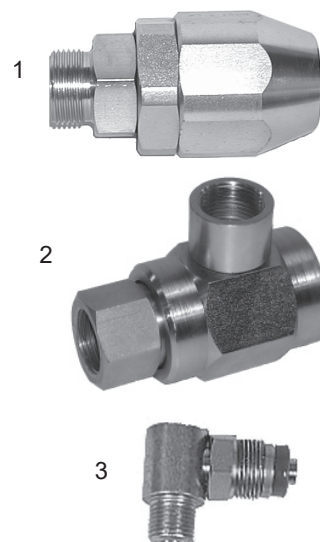

Svivel 8410

Best. nr	Vinkel	Gänga	Arb. tryck Bar	Längd mm	Best. nr rep. sats	Bild nr
8410-1013	Rak	1/2"	350			1
8410-1019	Rak	3/4"	350			1
8410-1025	Rak	1"	350			1
8410-1032	Rak	1 1/4"	350			1
8410-2013	90	1/2"	350	78	8411-0013	2
8410-2019	90	3/4"	350	87	8411-0019	2
8410-2025	90	1"	350	124	8411-0025	2
8410-2032	90	1 1/4"	350	127	8411-0032	2
8410-2038	90	1 1/2"	350	155	8411-0038	2
8410-2050	90	2"	280	181	8411-0050	2
8410-5013	90	1/2"	350			3

Brunnslocks öppnare

Best. nr	Benämning	Vikt	Bild nr
8430-0001	Brunnslocks öppnare	5 kg	5
8430-0005	T-krok till ovan reservdel		
8431-0002	Brunnslyftare krok 800 mm		6
8432-0001	Brunnslyftare Krok		7
8431-0001	Brunnslyftare magnet		8

Fatsug 8435

Best. nr	Benämning	Längd m	R-gga
8435-0050	Fatsug SS	1,2	2" inv
5317-5250	Nippel villa gänga utv		
5162-1028	Koppling KVG han 2"		
5162-1051	Koppling KVG Han 3"		
5162-1226	Koppling KMG hon 2"		
5162-1259	Koppling KMG hon 3"		