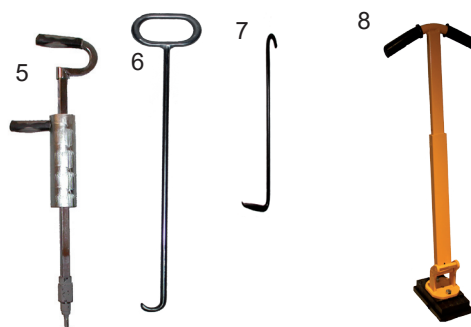

Svivel 8410

Best. nr	Vinkel	Gänga	Arb. tryck Bar	Längd mm	Best. nr rep. sats	Bild nr
8410-1013	Rak	1/2"	350			1
8410-1019	Rak	3/4"	350			1
8410-1025	Rak	1"	350			1
8410-1032	Rak	1 1/4"	350			1
8410-2013	90	1/2"	350	78	8411-0013	2
8410-2019	90	3/4"	350	87	8411-0019	2
8410-2025	90	1"	350	124	8411-0025	2
8410-2032	90	1 1/4"	350	127	8411-0032	2
8410-2038	90	1 1/2"	350	155	8411-0038	2
8410-2050	90	2"	280	181	8411-0050	2
8410-5013	90	1/2"	350			3

Brunnslocks öppnare

Best. nr	Benämning	Vikt	Bild nr
8430-0001	Brunnslocks öppnare	5 kg	5
8430-0005	T-krok till ovan reservdel		
8431-0002	Brunnslyftare krok 800 mm		6
8432-0001	Brunnslyftare Krok		7
8431-0001	Brunnslyftare magnet		8

Fatsug 8435

Best. nr	Benämning	Längd m	R-gga
8435-0050	Fatsug SS	1,2	2" inv
5317-5250	Nippel villa gänga utv		
5162-1028	Koppling KVG han 2"		
5162-1051	Koppling KVG Han 3"		
5162-1226	Koppling KMG hon 2"		
5162-1259	Koppling KMG hon 3"		