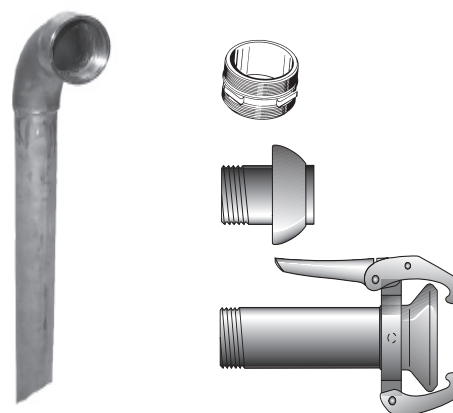

Svivel 8410

Best. nr	Vinkel	Gänga	Arb. tryck Bar	Längd mm	Best. nr rep. sats	Bild nr
8410-1013	Rak	1/2"	350			1
8410-1019	Rak	3/4"	350			1
8410-1025	Rak	1"	350			1
8410-1032	Rak	1 1/4"	350			1
8410-2013	90	1/2"	350	78	8411-0013	2
8410-2019	90	3/4"	350	87	8411-0019	2
8410-2025	90	1"	350	124	8411-0025	2
8410-2032	90	1 1/4"	350	127	8411-0032	2
8410-2038	90	1 1/2"	350	155	8411-0038	2
8410-2050	90	2"	280	181	8411-0050	2
8410-5013	90	1/2"	350			3

Brunnslocks öppnare

Best. nr	Benämning	Vikt	Bild nr
8430-0001	Brunnslocks öppnare	5 kg	5
8430-0005	T-krok till ovan reservdel		
8431-0002	Brunnslyftare krok 800 mm		6
8432-0001	Brunnslyftare Krok		7
8431-0001	Brunnslyftare magnet		8

Fatsug 8435

Best. nr	Benämning	Längd m	R-gga
8435-0050	Fatsug SS	1,2	2" inv
5317-5250	Nippel villa gänga utv		
5162-1028	Koppling KVG han 2"		
5162-1051	Koppling KVG Han 3"		
5162-1226	Koppling KMG hon 2"		
5162-1259	Koppling KMG hon 3"		