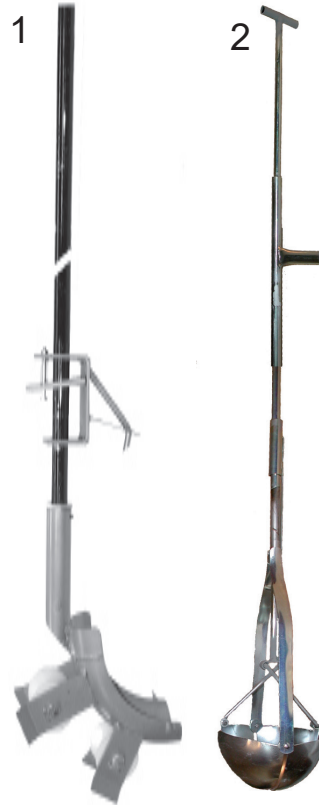

# Slangsparare 8415

Best. nr	Benämning	Längd m	Bild nr
8415-0000	Slangsparare	3,0	1
8415-0015	Förlängningsrör	1,5	1
8415-0030	Förlängningsrör	3,0	1
8417-2020	Rensskopa di 200 mm	2,0	2
8417-2025	Rensskopa di 200 mm	2,5	2
8417-2030	Rensskopa di 200 mm	3,0	2
8418-xx10	Stenupptagare 3 klor	2,0	
8418-xx10	Stenupptagare 3 klor	2,5	
5418-xx10	Stenupptagare 3 klor	3,0	
8420-0010	Slangsparare brunnslock		4
8422-0010	Slangsparare väg- trumma		5
8424-0001	Metalldetektor liten		6
8424-0005	Metalldetektor	0,7	7