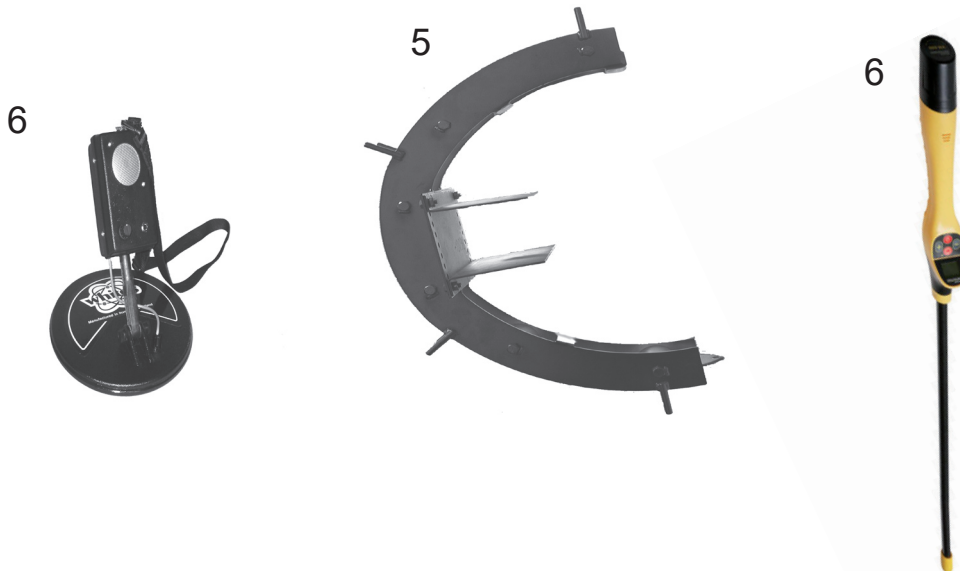

# Slangsparare 8415

Best. nr	Benämning	Längd m	Bild nr
8415-0000	Slangsparare	3,0	1
8415-0015	Förlängningsrör	1,5	1
8415-0030	Förlängningsrör	3,0	1
8417-2020	Rensskopa di 200 mm	2,0	2
8417-2025	Rensskopa di 200 mm	2,5	2
8417-2030	Rensskopa di 200 mm	3,0	2
8418-xx10	Stenupptagare 3 klor	2,0	
8418-xx10	Stenupptagare 3 klor	2,5	
5418-xx10	Stenupptagare 3 klor	3,0	
8420-0010	Slangsparare brunnslock		4
8422-0010	Slangsparare väg- trumma		5
8424-0001	Metalldetektor liten		6
8424-0005	Metalldetektor	0,7	7